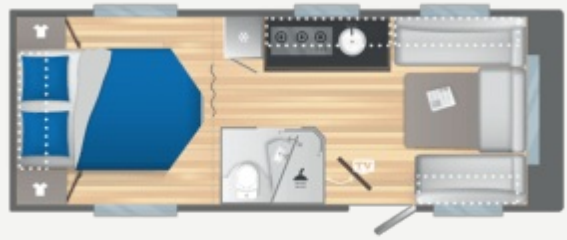

## CARACTÉRISTIQUES TECHNIQUES

- Dimensions (m) et poids (kg)
  - Nombre de places : 4
  - Longueur hors tout avec l'attelage : 7.35
  - Longueur extérieure carrosserie : 6.2
  - Longueur intérieure : 5.6
  - Hauteur hors tout / Hauteur intérieure : 2,58/1,95
  - Largeur hors tout : 2.3
  - Largeur intérieure : 2.15
  - Poids à vide : 1310
  - Poids à vide en ordre de marche : 1327
  - PTAC : 1500
  - Modification Administrative PTAC : 1550-1800
  - Développé auvent +/-5% : 10.34
  - Dimensions roue de secours : 185R14C
- Chassis/Carrosserie
  - Anti-lacets AKS 3004
  - Amortisseurs
  - Vérins rallongés à l'avant
  - Vérins renforcés (x4)
  - Support de roue de secours (coffre avant)
  - Enjoliveurs de roues
  - Construction IRP-Technology
  - Parois latérales polyester
  - Porte d'entrée avec hublot noir
  - Porte d'entrée XL (61 cm)
  - Portillon extérieur latéral (100x40 cm)
  - Baies ouvrantes double vitrage : 7
  - Baie avant
  - Eclairage d'auvent
  - Barres porte vélo supérieur + inférieur
- Habitation
  - Porte Moustiquaire
  - Store combi occultant + moustiquaire
  - Lanterneau panoramique (70x50 cm)
  - Skyview
  - Support TV
  - Miroir rétro-éclairé
- Chauffage
  - Chauffage / Chauffe-eau TRUMA COMBI 4 (GAZ)
  - Air pulsé (12V)
- Cuisine
  - Réfrigérateur à compression XL FREEZE 150L
  - Combiné réchaud 3 feux et cuve évier inox avec couvercle verre
  - Réservoir d'eaux propre 50L (Fixe)
  - Réservoir d'eaux usées 30L (À roulettes)
- Cabinet de toilette
  - Bac à douche
  - Douchette sur flexible
  - Colonne de douche + portes pliantes + parois polyester :
  - Douche pivotante
  - WC à cassette électrique
- Couchages
  - Dimensions couchage avant (cm) : 150/120x210
  - Dimensions couchage arrière (cm) : 150x200
  - Sommier à lattes relevable
  - Matelas épaisseur 15 cm
- Installation électrique
  - Panneau de commande
  - Transformateur 230/12V avec disjoncteur
  - I-NET BOX pour commande à distance du chauffage & climatisation
  - Variateur de lumière
  - Pré-équipement Climatiseur
  - Pré-équipement batterie
  - Pré-équipement TV: prises antenne et 230V
  - Prises 230V : 5
  - Eclairage intérieur LED