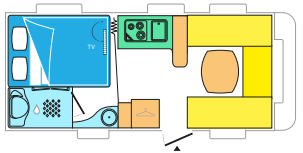

ALLEGRA

**OFFRES
LIMITEES**
les
**PACK ÉLÉGANCE
PACK ÉQUIPEMENT**