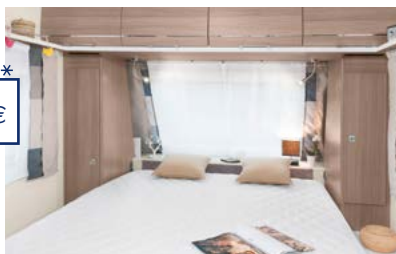

Allegra 470

Unique sur le marché, cette caravane comprend un lit de milieu avec grand portillon extérieur ! Astucieux rangement sous le lit, salon en U, maxi plan de travail côté cuisine, vous l'aimerez !

à partir de

Tarif: 19 490€*

2 SOLUTIONS :
choisissez l'un
des 2 packs
ou cumulez les 2.

Allegra 475

Idéalement familiale, l'Allegra 475 offre un espace de vie remarquable, cuisine équipée d'un bar, lit « camping-car » ultra confort unique sur le marché, beau salon en U pour 4 ou 5 personnes, et une salle de bain spacieuse avec douche indépendante et lanterneau ventilé de série.

à partir de

Tarif: 19 670€*

* Offre valable du 05.09.16 au 26.11.16 dans la limite des stocks disponibles. Photos non contractuelles. Prix public TTC clés en main valable en France.

2 PACKS

PACK ~~2290€~~ **ÉQUIPEMENT 1145€** ^{-50%}

- → DÉPLACE CARAVANE GO2
- → RÉFRIGÉRATEUR XL FREEZE 150L
- → PORTE MOUSTIQUAIRE

OFFRES
LIMITÉES

PACK ~~580€~~ **ÉLÉGANCE 390€**

- → JANTE ALU
- → CACHE-TIMON