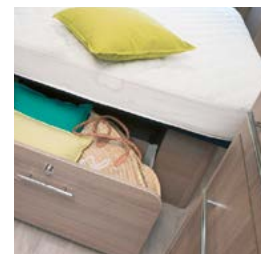

Allegra 470

Unique sur le marché, cette caravane comprend un lit de milieu avec grand portillon extérieur ! Astucieux rangement sous le lit, salon en U, maxi plan de travail côté cuisine, vous l'aimerez !

à partir de

Tarif: 19 490€*

2 SOLUTIONS :
choisissez l'un
des 2 packs
ou cumulez les 2.

Allegra 475

Idéalement familiale, l'Allegra 475 offre un espace de vie remarquable, cuisine équipée d'un bar, lit « camping-car » ultra confort unique sur le marché, beau salon en U pour 4 ou 5 personnes, et une salle de bain spacieuse avec douche indépendante et lanterneau ventilé de série.

à partir de

Tarif: 19 670€*

* Offre valable du 05.09.16 au 26.11.16 dans la limite des stocks disponibles. Photos non contractuelles. Prix public TTC clés en main valable en France.

2 PACKS

PACK ~~2290€~~ **ÉQUIPEMENT 1145€** ^{-50%}

- → DÉPLACE CARAVANE GO2
- → RÉFRIGÉRATEUR XL FREEZE 150L
- → PORTE MOUSTIQUAIRE

OFFRES
LIMITÉES

PACK ~~580€~~ **ÉLÉGANCE 390€**

- → JANTE ALU
- → CACHE-TIMON