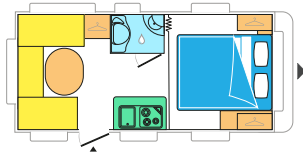

ALLEGRA

**OFFRES
LIMITEES**
les
**PACK ÉLÉGANCE
PACK ÉQUIPEMENT**