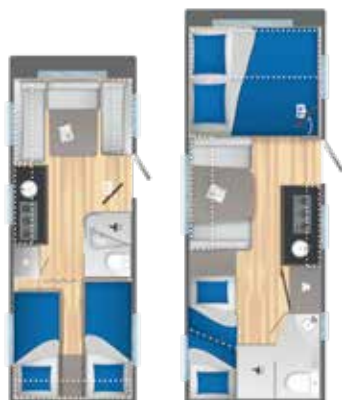

STANDARD *All Sport Line-utrustning*

KAROSS

Specifik fram- och bakvägg
Extra kraftiga stödben (4st)
Entrédörr XL (61 cm)

UTRUSTNING

Främre fönster
Gasolkök rostfritt 3 lågor och rostfri diskho
Skyview
Kombinerad värmare och varmvattenberedare
TRUMA COMBI 4 (GAS)
Varmluftcirkulation (12V)
Duschgaller
Kontrollpanel
TV-fäste

AUTONOMI

Färskvattentank 50L
Grävattentank 30 l

542	586
4	6
7,37	7,57
6,34	6,54
5,6	5,8
2,58	2,58
1,95	1,95
2,3	2,3
2,14	2,14
185R14C	185R14C
-	S (105x105)
10,28	10,48
1325	1335
1342	1352
1500	1500
1500/1800	1500/1800
-	-
5	5
127/148x210	157x205
-	125/121x176
(85x200)x2	(75x190)x2
-	-
S	S
O	O
O	O
O	O
O	O
Enkelsängar	Våningsängar

S : Standard
O : Option
- : Ej möjligt

STANDARDPAKET

SAFETY

- AKS 3004
- Stötdämpare
- Reservhjul med stålfälgar

COSY

- Garagedörr (100x40 cm)
- Takfönster (70x50 cm)
- Premium-madrasser
- Myggnätsdörr
- Läsbelysning dubbelsäng

SHOWER

- Duschpelare
- Duschmunstycke
- Duschraperi
- Vattentank 50L
- Grävattentank 30L
- Varmvattenberedare 5L

CAMPER

- Elstyrt fotsteg
- Tv-uttag utomhus
- Förberedd för batteri
- Vatten- och gasoluttag utomhus
- Anslutning färskvatten