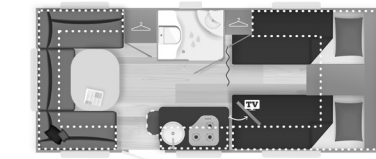

ARTICA 492 • 5,00 x 2,15 m