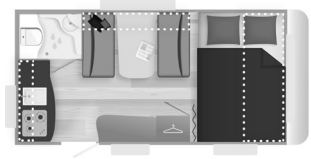

ANTARÈS STYLE 400 • 4,20 x 1,95 m