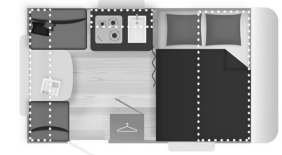

STANDAARDUITRUSTING

CHASSIS / CARROSSERIE

- Schokbrekers
- AKS koppeling
- Verstevigde uitdraaisteunen
- Aluminium velgen
- Voortentlamp
- Derde remlicht
- Reservewiel ondervloers
- Disselboom afdekkap
- Serviceluis (100x40cm) (x2)
- Electrisch beweegbare trede
- Extra brede toegangsdeur hartal (61cm)
- Exclusieve IRP opbouwtechniek

SPECIFICATIES

- Combi 6E Verwarming met geïntegreerde 10L boiler
- Ringverwarming
- Voorbereiding voor airco
- Combi-rollo's
- Hordeur hele hoogte
- Skyroof
- Dakluik Midi-Héki
- Panoramadakluik Héki 2
- TV aansluiting woongedeelte
- TV aansluiting slaapkamer
- TV steun
- TV-aansluiting buitenzijde
- LED verlichting

KEUKEN

- RVS 3-pits gasstel + spoelbak
- Gasaansluiting voortentzijde
- Electrische oven
- Wasemkap
- Kruidenrekje
- Koelkast Slim Tower 140L
- Vaste watertank 50L
- Afvalwatertank
- LED verlichting

BADKAMER

- Electrisch Thetford cassette toilet
- Separate doucheruimte
- Stadswater-aansluiting voortentzijde

SLAAPKAMER

- Lattenbodern
- Bed opent met behulp van gasveer
- Verstelbare hoofdeindes
- Koudschuimmatras Comfort 17 cm
- LED verlichting

ELEKTRISCHE INSTALLATIE

- Omvormer 230/12V
- Zonnepaneelaansluiting voorbereid
- Schotelantenne aansluiting voorbereid
- Multifunctioneel controlepaneel met Truma I-Net
- Truma I-Box (smartphone-bediening)
- Voorbereiding voor accu

INDELINGEN

ALBA

ALBA 340 • 3,30 x 1,95 m