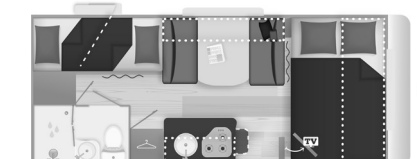

ARTICA 496 FAMILY • 5,20 x 2,15 m