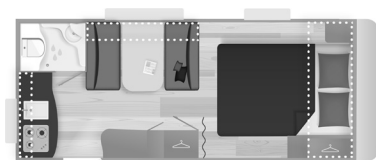

ANTARÈS STYLE 460 • 5,00 x 1,95 m