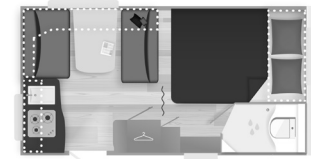

ALBA 486 FAMILY • 5,00 x 2,15 m

ALBA 496 FAMILY • 5,00 x 2,15 m

INDELINGEN

ANTARÈS STYLE

ANTARÈS STYLE 386 FAMILY • 3,80 x 2,15 m

ANTARÈS STYLE 390 • 4,00 x 1,95 m

ANTARÈS STYLE 400 • 4,20 x 1,95 m

ANTARÈS STYLE 410 • 4,20 x 2,15 m