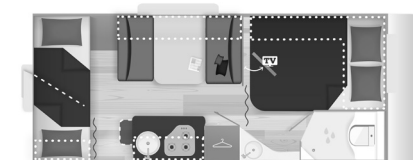

ARTICA 516 FAMILY • 5,20 x 2,15 m