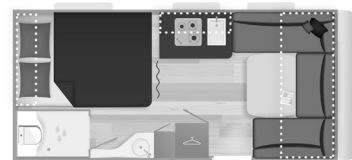

ANTARÈS STYLE 455 • 4,70 x 2,15 m