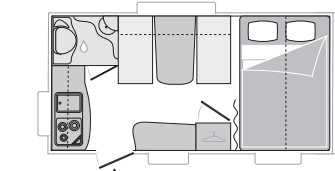

ANTARÈS 400 • 4,20 x 1,95 m