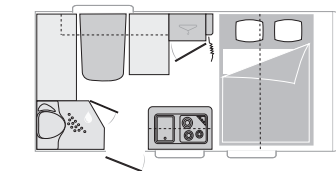

ALBA 390 • 4,00 x 1,95 m