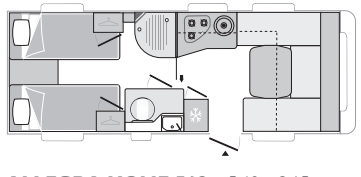

ALLEGRA 475 • 5,00 x 2,15 m

ALLEGRA 536 • 5,60 x 2,15 m

ALLEGRA HOME

ALLEGRA HOME 560 • 5,60 x 2,15 m

ALLEGRA HOME 562 • 5,60 x 2,15 m

HOLIDAY CREATOR

TRIGANOVDL - Customer service center - I30 route de Lamastre - 07300 Tournon-sur-Rhône - Francia