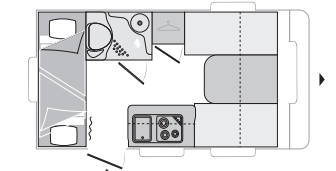

ANTARÈS 386 • 3,80 x 2,15 m