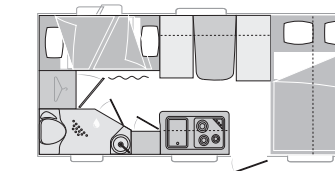

ALBA 496 • 5,00 x 2,15 m