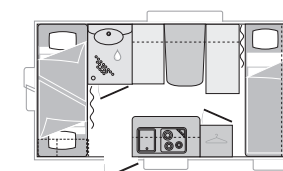

ANTARÈS 466 • 4,70 x 2,15 m