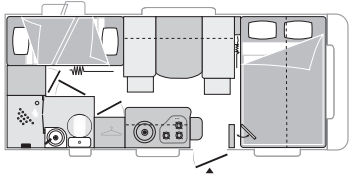

ARTICA 496 • 5,20 x 2,15 m