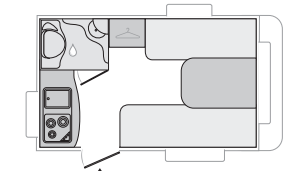

ANTARÈS

ANTARÈS 335 • 3,30 x 1,95 m