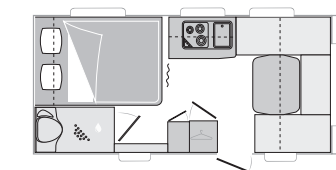

ANTARÈS 455 • 4,70 x 2,15 m