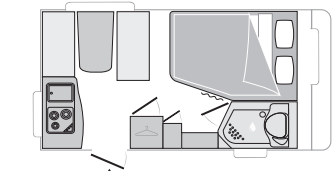

ANTARÈS 395 • 4,00 x 2,15 m