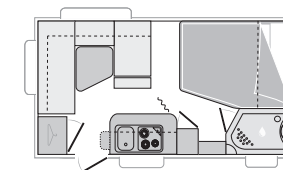

ANTARÈS 420 • 4,20 x 2,15 m