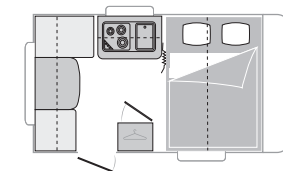

DOTAZIONI DI SERIE

TELAIO / CARROZZERIA

- Ammortizzatori
- Antisbandamento ALKO
- Piedini rinforzati
- Copricerchi
- Cerchi in alluminio
- Illuminazione veranda 230V
- Finestra anteriore
- 3 stop
- Copri timone
- Gavone laterale (100x40cm)
- Predisposizione Clima
- Costruzione esclusiva IRP
- Rastrelliere per biciclette

ABITACOLO

- Stufa Combi 6 Truma
- Aria canalizzata 12V
- Combinato zanzariera/oscurante
- Zanzariera porta d'entrata
- Oblo panoramico Héki 2
- Predisposizione TV
- Supporto TV metallico e articolato
- TV presa esterna
- Illuminazione LED
- Kit Comfort

CUCINA

- Forno 3 fuochi/lavello inox
- Presa di gas esterna
- Cappa aspirante
- Frigorifero 140L Slim
- Serbatoio acque chiare 50L
- Serbatoio acque usate su ruote 30L
- Rastrelliera per spezie
- Illuminazione LED

TOILETTE

- WC a cassetta Thetford elettrico
- Piatto doccia
- Doccetta con flessibile
- Porte pieghevoli
- Colonna doccia

CAMERA

- Rete a doghe
- Apertura assistita della rete
- Materasso Confort imbottito e etichettato (17cm)
- Illuminazione LED

IMPIANTO ELETTRICO

- Trasformatore 230/12V con disgiuntore 230V 10A
- Pannello comandi e controllo elettrico (I-Net + I-Box)
- Presa batteria

MODELLI

ALBA

ALBA 340 • 3,30 x 1,95 m