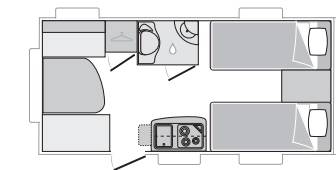

ANTARÈS 450 • 4,70 x 2,15 m