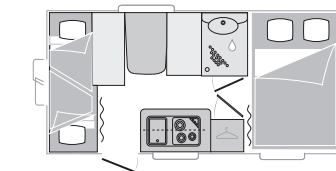

ALBA 426 • 4,50 x 2,15 m