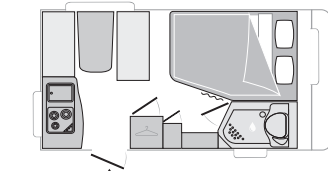

ANTARÈS 395 • 4,00 x 2,15 m