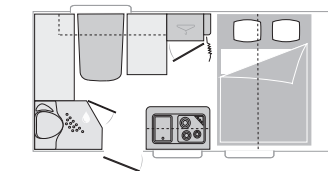

ALBA 390 • 4,00 x 1,95 m