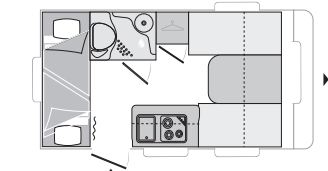

ANTARÈS 386 • 3,80 x 2,15 m