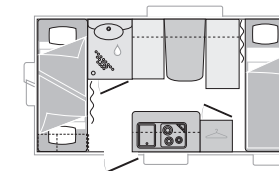

ANTARÈS 466 • 4,70 x 2,15 m