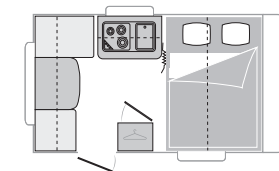

SERIE

CHASSIS / KARROSSERI

- Støddæmpere
- ALKO kopling 3004
- Kraftige støtteben
- Hjulopsler
- Alufælge
- Forteltlampe 230V
3. stop lys
- Reservehjul i gaskassen
- Træktojs afdækning
- Serviceluge (100x40cm)
- Forberedt for Klimaanlæg
- IRP teknologi
- Forberedt for cykelholder bagpå

INTERIØR

- COMBI 6 gasvarmer / varmt vand
- Trumatic blæsvarme 12V
- Forberedt for varmtvand
- Komplet myggenets dør
- Panorama Héki tagluge
- Mast
- TV - forberedt
- TV ophæng
- Udendørs TV-stikkontakt
- LED
- Tæppe
- Kit Comfort: 2 nakkestøtter, 2 puder, 2 armlæn

KØKKENINDRETNING

- 3 blus kogeapparat og vask, rustfrit stål
- Udendørs gasstik
- Skraldespand
- Køleskab Slim Tower 140L
- Vandtank 50L
- Spildevandstank på hjul 30L
- Spice rack
- LED

TOILETRUM

- Thetfort kasettoilet
- Separat bruserum
- Brusebund
- Fleksibel bruser
- Bruser

SENGEPLADSER

- Lamelbund
- Støddæmper på seng
- Høj Comfort madras (17cm)
- Sengetæppe
- LED

ELEKTRISK Udstyr

- Omformer 230/12V
- Elektrisk kontrol panel (I-Net + I-Box)
- Forberedt for batteri
- Gulvvarme

MODELLER

ALBA

ALBA 340 • 3,30 x 1,95 m