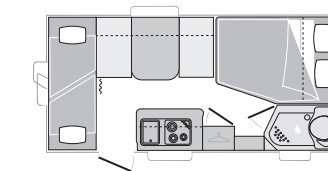

ANTARÈS 476 • 4,70 x 2,15 m