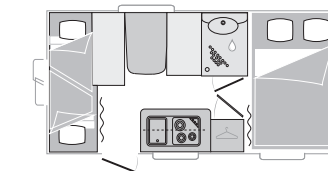

ALBA 426 • 4,50 x 2,15 m