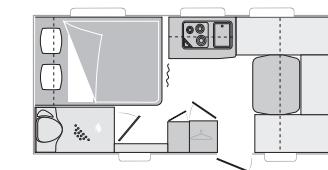

ANTARÈS 455 • 4,70 x 2,15 m