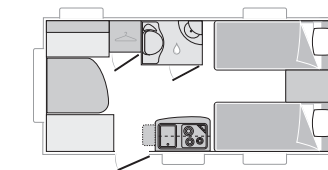

ANTARÈS 450 • 4,70 x 2,15 m