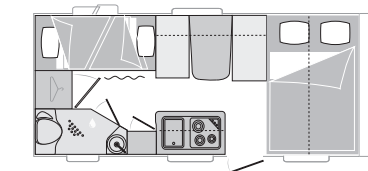

ALBA 496 • 5,00 x 2,15 m