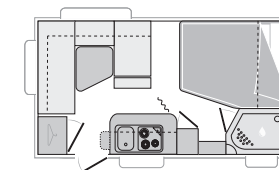

ANTARÈS 420 • 4,20 x 2,15 m