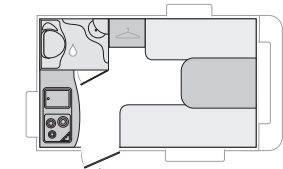

ANTARÈS 335 • 3,30 x 1,95 m