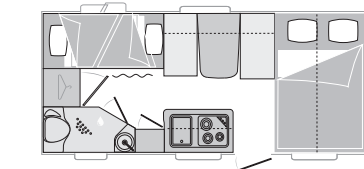

ELEKTRISCHE INSTALLATIE

- Omvormer 230V / 12V
- Multifunctioneel controlepaneel (I-Net + I-Box)
- Voorbereiding voor accu

ALBA

ALBA 340 • 3,30 x 1,95 m

ALBA 390 • 4,00 x 1,95 m

ALBA 426 • 4,50 x 2,15 m

ALBA 496 • 5,00 x 2,15 m