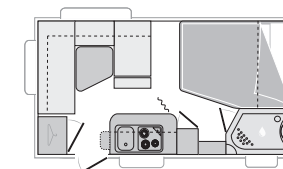

ANTARÈS 420 • 4,20 x 2,15 m