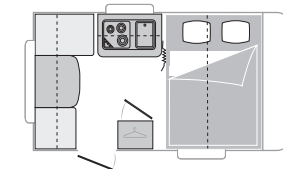

STANDAARDUITRUSTING

CHASSIS / CARROSSERIE

- Schokbrekers
- AKS koppeling
- Verlengde uitdraaisteunen voorzijde
- Wioldoppen
- Voortentlamp
- Groot voorraam
- Derde remlicht
- Serviceluis 100x40cm
- Voorbereiding voor airco
- Exclusieve IRP opbouwtechniek
- Bevestigingsrails voor fietsendrager

SPECIFICATIES

- Combi-6E TRUMA verwarming/boiler
- Ringverwarming
- Combi-rollo's
- Hordeur hele hoogte
- Dakluis Heki 2
- Panoramadakluis (50x70cm)
- Tv-aansluiting
- Tv-steun
- Tv-aansluiting buitenzijde
- LED verlichting

KEUKEN

- RVS 3-pits gasstel + spoelbak met glazen afdekking
- Gasaansluiting buitenzijde
- Afzuigkap
- Koelkast Slim Tower 140L
- Verswatertank 50L
- Afvalwatertank 30L
- Kruidenrekje
- LED verlichting

BADKAMER

- Elektrisch Thetford cassette toilet
- Douchebak
- Douche met flexibele slang
- Vouwdeuren
- Douchekolom
- Separate doucheruimte

SLAAPKAMER

- Lattenbodem + verstelbaar hoofdeinde
- Bed opent met behulp van gasveer
- Koudschuimmatras comfort (15cm)
- Beddensprei
- Achtergrond verlichting

ELEKTRISCHE INSTALLATIE

- Omvormer 230V / 12V
- Multifunctioneel controlepaneel (I-Net + I-Box)
- Voorbereiding voor accu

ALBA

ALBA 340 • 3,30 x 1,95 m