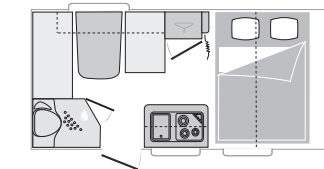

ALBA 390 • 4,00 x 1,95 m