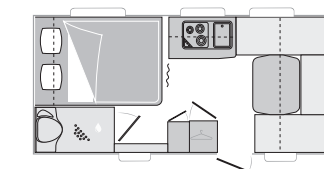

ANTARÈS 455 • 4,70 x 2,15 m