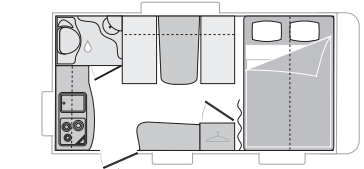

ANTARÈS 400 • 4,20 x 1,95 m