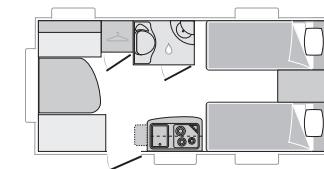

ANTARÈS 450 • 4,70 x 2,15 m