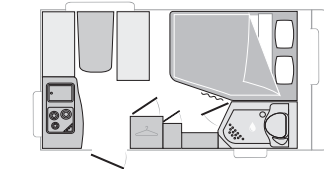

ANTARÈS 395 • 4,00 x 2,15 m