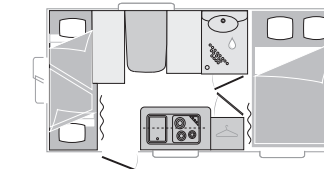

ELEKTRISCHE INSTALLATIE

- Omvormer 230V / 12V
- Multifunctioneel controlepaneel (I-Net + I-Box)
- Voorbereiding voor accu

ALBA

ALBA 340 • 3,30 x 1,95 m

ALBA 390 • 4,00 x 1,95 m

ALBA 426 • 4,50 x 2,15 m

ALBA 496 • 5,00 x 2,15 m