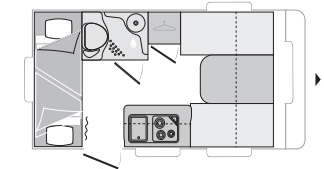

ANTARÈS 386 • 3,80 x 2,15 m