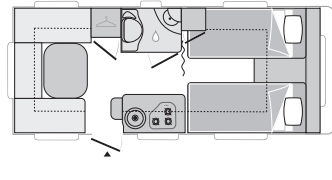

ARTICA 450 • 5,00 x 2,15 m