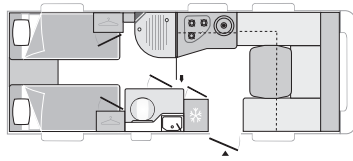

ALLEGRA 475 • 5,00 x 2,15 m

ALLEGRA 536 • 5,60 x 2,15 m

ALLEGRA HOME

ALLEGRA HOME 560 • 5,60 x 2,15 m

ALLEGRA HOME 562 • 5,60 x 2,15 m

OP WEG NAAR DE VRIJHEID...

TRIGANO VDL - Klantenservice - Route de Lamastre 130 - 07300 Tournon-sur-Rhône - Frankrijk