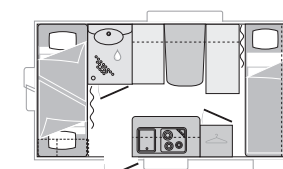

ANTARÈS 466 • 4,70 x 2,15 m