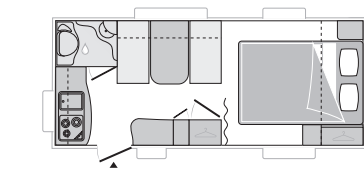

ANTARÈS 460 • 5,00 x 2,15 m