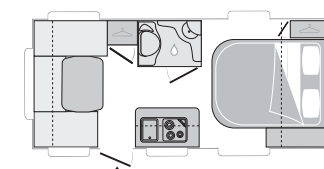

ANTARÈS 470 • 5,00 x 2,15 m