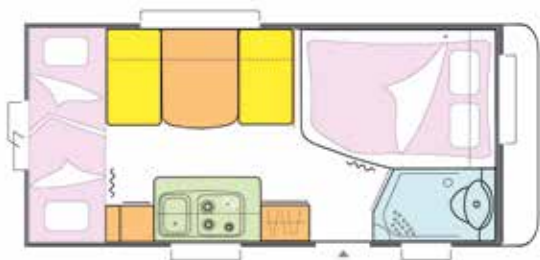

Ammortizzatori

Gavone esterno (1000 x 400 cm)

Oblò panoramico (700 x 500 cm)

Serbatoio acque usate amovibile da 30lt

Boiler Thruma

Cuscini e confezionamento di alta qualità/confort

**Guadagno cliente : 1 700€**

\*Antares Style 476, Offerta nei limiti dello Stock  
 Foto non contrattuali  
 \*\* Valore totale compresi optional

Antarès Style 476 familiare 6 posti