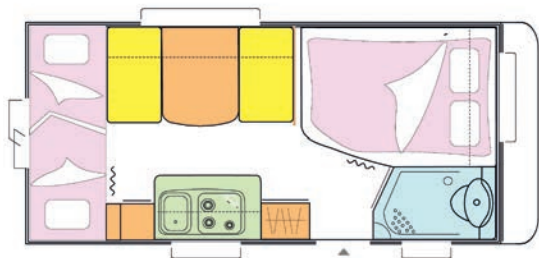

www.caravelair-caravanas.es

Antares Style 476 Family

"S" : Equipo de serie, "O" : Equipo opcional, "-" : Equipo no previsto	Style 476
DIMENSIONES Y PESOS	
Número de plazas	4/6
Longitud total incluido enganche (m)	6,40
Longitud exterior carrocería (m)	5,33
Longitud interior (m)	4,70
Altura total (m)/ Altura interior (m)	2,58 / 1,95
Anchura exterior carrocería (m)	2,30
Anchura interior (m)	2,15
Peso en vacío (kg) +/- 5%	940
Peso en orden de marcha (kg) +/- 5%	996
M.M.A. (kg)	1200/ 1150/1300
Peso disponible para opciones	86/36/186
Perímetro de avance (m) +/-5%	9,17
CHASIS/CARROCERÍA	
Amortiguadores	S
Estabilizador AKS	S
Patas estabilizadoras delanteras husillo largo	S
Patas estabilizadoras reforzadas (ókg)	O
Tapacubos	S
Llantas de aluminio (rueda recambio acero)	O
Luz exterior de avance	S
Ventanas abatibles	6
Ventana delantera	S
Soporte pilotos traseros en ABS	S
Cofre delantero integrado de ABS	S
Rueda de recambio (16kg)	O
Portón lateral exterior (100x40cm)	S
Garaje (100x64cm)	S
Techo anti-granizo	S
Preinstalación Aire acondicionado	S
Aire acondicionado Dometic (30kg)	O
Paredes con chapa de poliéster	S

Antares Style 476 Familiale 6 places

VALCOM - fr - 330 053745 RC

El nido para los niños