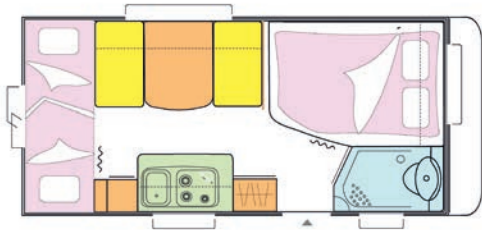

¡DISEÑADA PARA LA FAMILIA!

Nueva serie
Limitada

Desde
16 490 €

**UN NUEVO CONCEPTO
100% EXCLUSIVO:
ANTARES STYLE 476 FAMILY**
Una caravana moderna
y ligera para 6 personas !

Una caravana familiar tres ambientes en solo 4 m 70, para 6 personas totalmente equipada :

Frigorífico 150L, Techo anti-granizo & Paredes con chapa de poliéster, Estabilizador AKS ALKO, Amortiguadores, Portón exterior (75x30cm), Claraboya panorámica (70x50 cm), Depósito aguas residuales con ruedas 30L, ducha completa y Calentador de agua Truma-therme, Confección y cojines de alta calidad, Garaje para bicicletas.