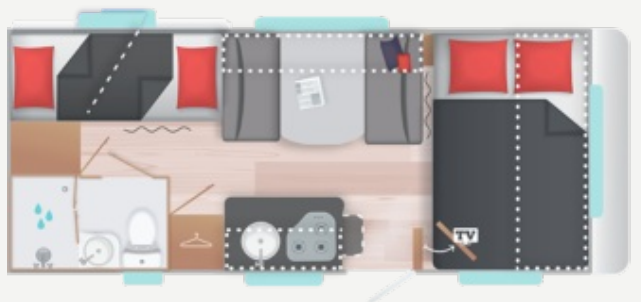

CARACTÉRISTIQUES TECHNIQUES

- Dimensions et poids
 - Nombre de places : 6
 - Longueur hors tout avec l'attelage (m) : 6,95
 - Hauteur hors tout (m) : 2,58
 - Largeur hors tout (m) : 2,3
 - PTAC (kg) : 1400
 - Augmentation technique PTAC : 1600/1700
 - Dimensions roue de secours : 175R14C
- Habitation
 - Chauffage gaz TRUMA 3004
 - Chauffe-eau Truma-therme 14L
 - Pochettes de rangement : 4
- Chambre et couchages
 - Dimensions couchage avant : 140x210
 - Dimensions couchage central : 180x130

Nombre de places	6 places
Longueur hors tout avec l'attelage (m)	6,95m
PTAC (kg)	1400

A partir de 22 140 € *

*Hors frais d'immatriculation