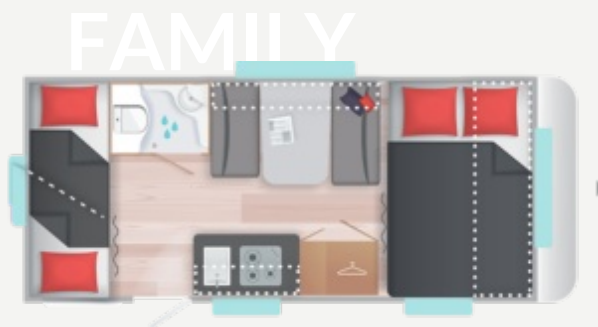

• Habitation

- Chauffe-eau Truma-therme 5L
- Combinés stores moustiquaires
- Coussins Confort "plus"
- Lanterneau panoramique 70x50cm
- Niches de rangement sous placards hauts
- Pochettes de rangement Logo brodé : 1
- Pré-équipement TV
- Spots de lecture LED prise USB

• Cuisine

- Combiné réchaud 3 feux et cuve évier inox avec couvercle verre
- Eclairage LED
- Porte épices
- Réfrigérateur à compresseur XL Freeze 150L
- Réservoir d'eau propre 50L fixe
- Réservoir d'eaux usées 30L à roulettes

• Cabinet de toilette

- Bac de propreté
- Douchette sur flexible
- WC à cassette électrique

• Chambre et couchages

- Dimensions couchage arrière : (75x210)x2
- Dimensions couchage avant : 140x210
- Dimensions couchage central : 130x170
- Matelas "comfort plus" en coutil ouatiné (épaisseur 15cm) lit parental
- Ouverture assistée du sommier

• Installation électrique

- Panneau de contrôle multifonction
- Pré-équipement batterie
- Prises 230V : 5
- Transformateur 230/12V avec disjoncteur

Nombre de places	6 places
Longueur hors tout avec l'attelage (m)	6,7m
PTAC (kg)	1250/1300

A partir de 19 290 € *

*Hors frais d'immatriculation